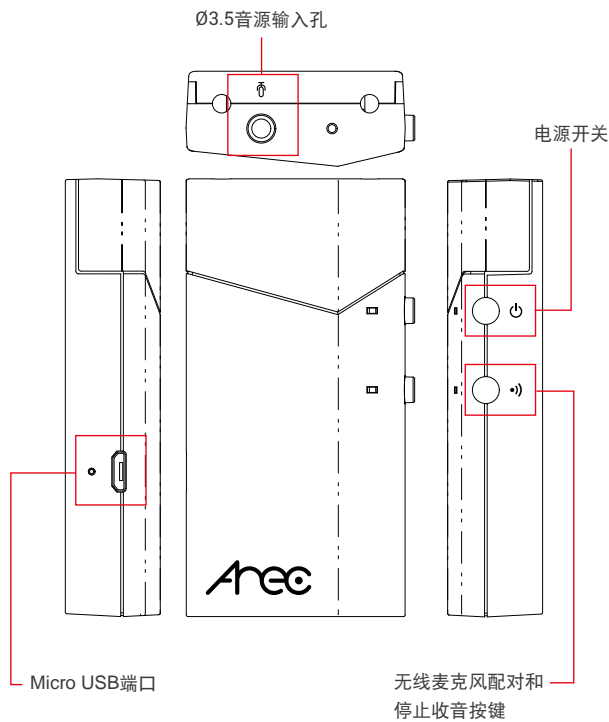

* Models with a wireless audio receiver.

規格表：

AM-601 無線麥克風	
功能按鈕	電源開關
	停止收音按鈕
電源輸入介面	內建可充電式鋰電池 3.7V，720mA 接口：USB Micro-B
音源輸入介面	Φ3.5 音源輸入孔 內建麥克風
工作溫度	0°C~50°C
耗電量參考值	四小時
尺寸	83.0(長) x 41.5(寬) x 18.15(高)毫米
重量	67公克

概觀

介面與指示燈號狀態說明

介面	燈號	狀態說明
電源開關	綠紅雙色燈	按住按鈕3秒鐘以開啟/關閉無線麥克風。 • 開機狀態 綠燈亮 • 電量不足時 紅燈閃爍
無線麥克風配對和停止收音按鈕	藍紅雙色燈	按住按鈕3秒鐘，以配對AM-601無線麥克風與AREC智慧錄播站*。 • 配對時藍燈快閃 • 配對成功與連接後藍燈慢閃 按兩下該按鈕以靜音/取消靜音 無線麥克風。 • 靜音狀態紅燈亮 註：無線麥克風會記憶最近的配對結果。 若要清除配對，請按住按鈕 10 秒以上。
Micro USB端口	綠燈	充電時綠燈亮。充電完成燈自動熄滅。
Ø3.5麥克風音源輸入孔		用於外接麥克風

* 須為具備無線麥克風接收器的型號

規格表：

AM-601 无线麦克风	
功能按钮	电源开关
	停止收音按钮
电源输入接口	内建可充电式锂电池 3.7V，720mA 接口：USB Micro-B
音源输入接口	Φ3.5 音源输入孔 内建麦克风
工作温度	0°C~50°C
耗电量参考值	四小时
尺寸	83.0(长) x 41.5(宽) x 18.15(高)毫米
重量	67公克

概觀

接口与指示灯号状态说明

介面	灯号	状态说明
电源开关	绿红双色灯	按住按钮秒钟，以开启 / 关闭无线麦克风。 • 开机状态 绿灯亮 • 电量不足时 红灯闪烁
无线麦克风采对和停止收音按钮	蓝红双色灯	按住按钮3秒钟，以配對AM-601无线麦克风与爱录客智能录播一体机*。 • 配對時藍燈快閃 • 配對成功與連接後藍燈慢閃 双击该按钮以静音/取消静音 无线麦克风。 • 静音状态红灯亮 註：无线麦克风会记忆最近的配對結果。 若要清除配對，請按住按钮10秒以上。
Micro USB端口	绿灯	充電時綠燈亮。充電完成燈自動熄滅。
Ø3.5麥克風音源輸入孔		用於外接麥克風