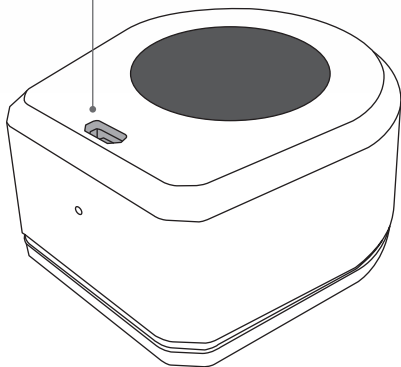

AM-360

麥克風追蹤定位器

商品使用示意圖，
本產品不包含麥克風

產品特色

- 支援自動追蹤功能、內建可重複充電之鋰電池
- 與AREC自動追蹤PTZ攝影機一起使用時，能精準追蹤講者移動

產品接孔

電源輸入Micro USB-B孔，5V

產品規格

AM-360	
追蹤範圍*	3~12公尺
電源控制	開關切換
電源輸入	內建可充電式鋰電池 接口：Micro USB-B, 5V
工作溫度	0°C ~ 50°C
耗電量參考值	約8小時
尺寸	75 (長) x 70 (寬) x 40 (高) 毫米
麥克風插孔	直徑40mm
重量	58克

* 適用於所有AREC紅外技術自動追蹤攝影機種