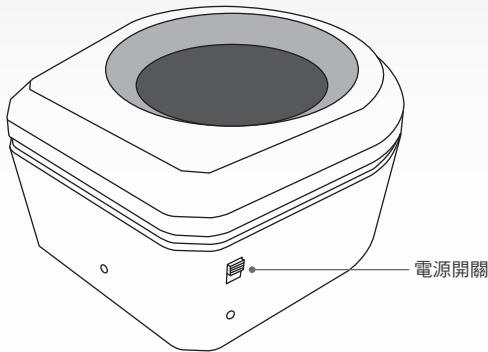

AM-360

麥克風追蹤定位器

商品使用示意圖，
本產品不包含麥克風

產品特色

- 支援自動追蹤功能、內建可重複充電之鋰電池
- 與AREC自動追蹤PTZ攝影機一起使用時，能精準追蹤講者移動

產品接孔

電源輸入Micro USB-B孔，5V

產品規格

AM-360	
追蹤範圍*	3~12公尺
電源控制	開關切換
電源輸入	內建可充電式鋰電池 接口：Micro USB-B, 5V
工作溫度	0°C ~ 50°C
耗電量參考值	約8小時
尺寸	75 (長) x 70 (寬) x 40 (高) 毫米
麥克風插孔	直徑40mm
重量	58克

* 適用於所有AREC紅外技術自動追蹤攝影機種