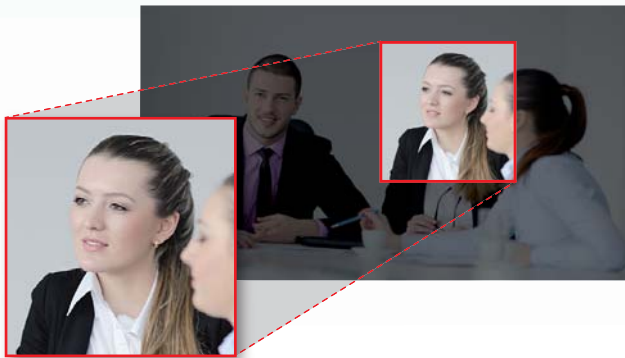

Arec

DS-4CU

影像切換追蹤主機

AREC DS-4CU影像切換追蹤主機，搭配AREC PTZ攝影機，單機即可實現發言者特寫畫面清楚拍攝、畫面自動切換與自動貼圖等功能，讓所有會議參與人員都能透過大螢幕清楚看見發言者的畫面和專屬資訊。

- ★ 自動切換發言者畫面，自動加上發言者專屬圖層
- ★ 支援單畫面或多畫面合併的輸出切換
- ★ 支援單機控制（無線滑鼠或觸控螢幕），無需連接電腦
- ★ 可自訂專屬圖層
- ★ 自動切換輸出畫面與連動錄影設備切換錄製影像
- ★ 搭配AREC智慧錄播站，可完整錄製會議報告與討論內容

■ 支援多訊源畫面合併和切換輸出

■ 支援單機控制（無線滑鼠或觸控螢幕），無需連結電腦

系統特點

可追蹤並拍攝清晰的發言者特寫畫面

搭配AREC PTZ攝影機，內建可觸式圖像化操作介面的AREC DS-4CU影像切換追蹤主機，允許使用者無需連接電腦，只要依照發言者位置按下預設位，DS-4CU主機就會自動控制攝影機調整鏡頭，拍攝清晰的發言者特寫畫面。

自動切換發言者畫面並加上專屬圖層

當收到發言者預設位的通知，AREC DS-4CU可自動切換輸出畫面並顯示專屬貼圖（例：事先指定的發言者資訊圖層）；當發言模式取消，DS-4CU可自動切換成全景畫面。

■ 發言模式啟動

■ 發言模式取消

可自訂專屬圖層與指定輸出版型

AREC DS-4CU允許使用者可自訂發言時的輸出版型（例：單畫面或雙分割）與專屬鏡面圖層。使用單位可依需求自行設計個別的鏡面圖層並載入使用。

搭配AREC智慧錄播站，可完整錄製會議過程

AREC DS-4CU允許使用者可自訂發言時的輸出版型（例：單畫面或雙分割）與專屬鏡面圖層。使用單位可依需求自行設計個別的鏡面圖層並載入使用。

可搭配相容的第三方麥克風系統