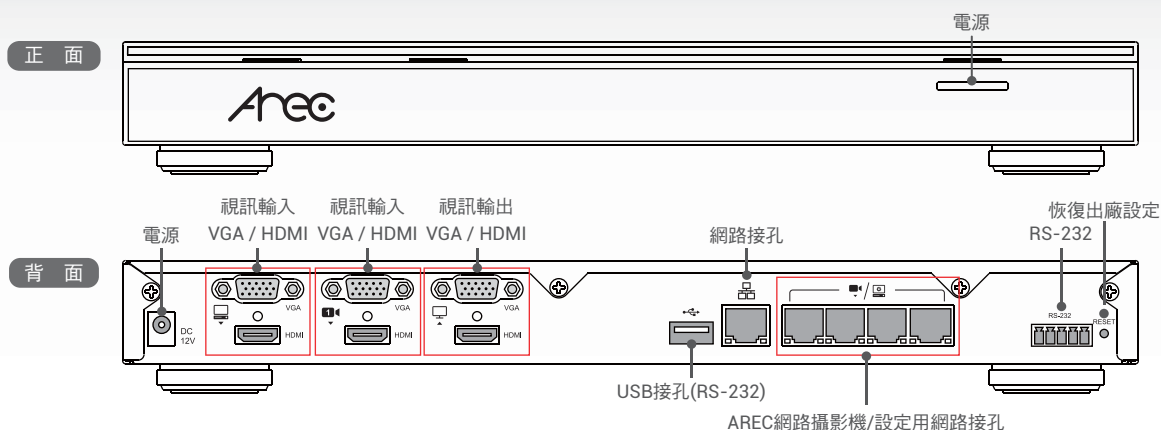

會議追蹤、影像切換說明

DS-4CU主機可單機透過現場人員操控，或與相容的第三方會議麥克風系統整合；當收到發言者通知，DS-4CU可自動執行以下切換工作：

現場大螢幕切換

- 通知現場螢幕或投影機輸出會議發言者畫面和資訊。
- 當發言者結束發言時，現場螢幕或投影機會自動恢復原會議進行中所投影的畫面。

現場電視螢幕或投影機輸出原簡報畫面

現場電視螢幕或投影機自動切換至發言者畫面與資訊

現場電視螢幕或投影機恢復原簡報畫面

錄影畫面和版型切換

- 通知智慧錄播站切換錄影畫面至PTZ攝影機所拍攝畫面。
- 當發言者結束發言時，錄播主機機會自動恢復原會議進行中的錄影畫面。

智慧錄播站原錄影畫面

智慧錄播站自動切換錄影畫面至發言者畫面與資訊

智慧錄播站恢復原錄影畫面

影像切換追蹤系統架構圖

系統規格

系統規格

AREC DS-4CU影像切換追蹤主機	
視訊輸入	支援最高4路訊號輸入，支援VGA/HDMI/RJ-45 (IPCAM) 攝影機
視訊輸入模式	HDMI : 480i~1080p60 VGA : 480i~1080p60 RTP/ RTMP/ RTSP, Max.: 1080p60
視訊輸出	HDMI顯示輸出 : 1路 VGA顯示輸出 : 1路
鏡面貼圖	可儲存由使用者自定義的鏡面貼圖
視訊輸出版型	使用者自定義版型，包括單畫面/ 雙畫面 (PIP/ POP)/ 多畫面顯示
操作控制	
網路攝影機控制	VISCA/ PELCO-D/ PELCO-P
滑鼠控制	透過USB介面連接
外部控制	支援RS-232/ TCP API控制協定，可與第三方設備進行整合，包括整合環控系統、控制矩陣切換器，或控制PTZ會議攝影機
本機顯示切換	搭配發言麥克風系統，可根據發言按鍵狀態切換輸出影像
錄播站控制	搭配發言麥克風系統，可根據發言按鍵狀態切換AREC錄播站的錄影版型
管理設定功能	Web管理後台/ 可透過API傳送控制指令
一般	
作業系統	嵌入式Linux系統
電源	12V/ 2A
溫度/濕度	攝氏0~40 度/ 90%
尺寸	354mm(L) x 188.2mm(W) x 46mm(H)
重量	1324g