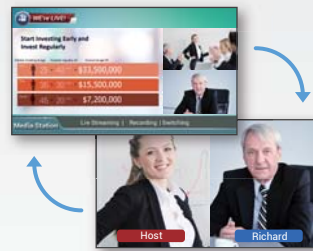

Arec

DS-4CU

影像切換追蹤主機

AREC DS-4CU影像切換追蹤主機，搭配AREC PTZ攝影機，單機即可實現發言者特寫畫面清楚拍攝、畫面自動切換與自動貼圖等功能，讓所有會議參與人員都能透過大螢幕清楚看見發言者的畫面和專屬資訊。

- ★ 自動切換發言者畫面，自動加上發言者專屬圖層
- ★ 支援單畫面或多畫面合併的輸出切換
- ★ 支援單機控制（無線滑鼠或觸控螢幕），無需連接電腦
- ★ 可自訂專屬圖層
- ★ 自動切換輸出畫面與連動錄影設備切換錄製影像
- ★ 搭配AREC智慧錄播站，可完整錄製會議報告與討論內容

■ 支援多訊源畫面合併和切換輸出

■ 支援單機控制（無線滑鼠或觸控螢幕），無需連結電腦

系統特點

可追蹤並拍攝清晰的發言者特寫畫面

搭配AREC PTZ攝影機，內建可觸式圖像化操作介面的AREC DS-4CU影像切換追蹤主機，允許使用者無需連接電腦，只要依照發言者位置按下預設位，DS-4CU主機就會自動控制攝影機調整鏡頭，拍攝清晰的發言者特寫畫面。

自動切換發言者畫面並加上專屬圖層

當收到發言者預設位的通知，AREC DS-4CU可自動切換輸出畫面並顯示專屬貼圖（例：事先指定的發言者資訊圖層）；當發言模式取消，DS-4CU可自動切換成全景畫面。

■ 發言模式啟動

■ 發言模式取消

可自訂專屬圖層與指定輸出版型

AREC DS-4CU允許使用者可自訂發言時的輸出版型（例：單畫面或雙分割）與專屬鏡面圖層。使用單位可依需求自行設計個別的鏡面圖層並載入使用。

搭配AREC智慧錄播站，可完整錄製會議過程

AREC DS-4CU允許使用者可自訂發言時的輸出版型（例：單畫面或雙分割）與專屬鏡面圖層。使用單位可依需求自行設計個別的鏡面圖層並載入使用。

可搭配相容的第三方麥克風系統

會議追蹤、影像切換說明

DS-4CU主機可單機透過現場人員操控，或與相容的第三方會議麥克風系統整合；當收到發言者通知，DS-4CU可自動執行以下切換工作：

現場大螢幕切換

- 通知現場螢幕或投影機輸出會議發言者畫面和資訊。
- 當發言者結束發言時，現場螢幕或投影機會自動恢復原會議進行中所投影的畫面。

現場電視螢幕或投影機輸出原簡報畫面

現場電視螢幕或投影機自動切換至發言者畫面與資訊

現場電視螢幕或投影機恢復原簡報畫面