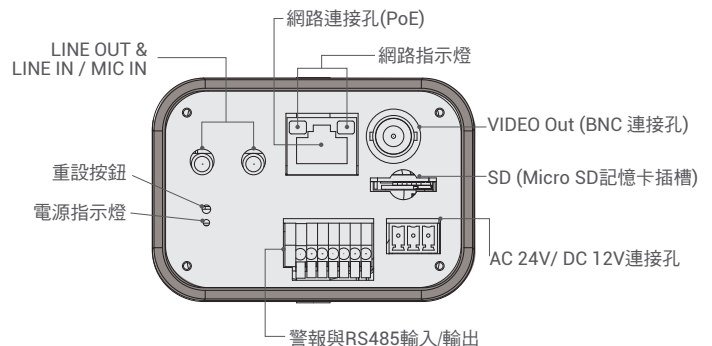

警報輸入	1組, 5V, 10kΩ上拉	
警報輸出	1組, 影像傳送輸出 300V DC/ AC	
警報與事件管理		
事件警示	可透過HTTP/ FTP/ SMTP傳送訊息	
內建移動偵測功能	是	
內建破壞偵測功能	是	
使用者帳號	20組	
密碼層級	使用者與管理者	
硬體規格與連接埠		
LED燈號指示	系統電源 / 連接(Link) / 工作(ACT)	
自動光圈	直流驅動	
警報	4-pin 接線端子	
電源	3-pin 接線端子	
乙太網路連接	RJ-45	
類比視訊	1.0 Vp-p / 75Ω, BNC	
RS-485	D+, D-	
音源	Line in / Line Out	
一般		
工作溫度	0°C - 40°C (32°F - 104°F)	
溼度	10% - 90% RF	
支援瀏覽器	Internet Explorer (6.0+)/ Chrome/ Firefox/ Safari	
體積(L x W x H)	183.4 x 75.2 x 52.4 mm	165 x 75.2 x 52.4 mm
重量	450g (1 lb)	360g (0.8 lb)
電源規格	12V DC (直流電源) 24V AC (交流電源) PoE (乙太網路供電功能)	
電源功率	6W (500mA)	
認證項目	CE/ FCC/ RoHS	
操作介面語言	英文 / 法文 / 德文 / 義大利文 / 韓文 / 簡中 / 繁中 / 俄文	

產品外觀尺寸與連接孔

■ 攝影機尺寸

■ AREC CI-200攝影機尺寸

■ AREC CI-230攝影機尺寸

單位:mm

■ 攝影機連接孔

AREC Inc. | www.arec.com | sales@arec.com

全球企業總部：台灣新北市板橋區文化路二段367號3樓 電話+886-2-8259-5060