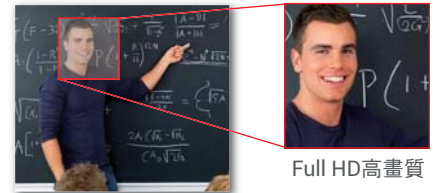

主要特點

Full HD高畫質，影像品質最清晰

AREC CI系列Full HD高畫質網路攝影機藉由支援H.264和MJPEG壓縮技術的高效能，可提供流暢的1080p高畫質影像，消耗的頻寬卻很少，有效降低錄影檔案大小。