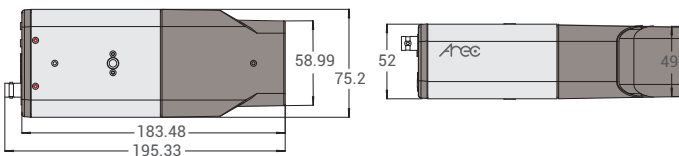

產品規格

型號	AREC CI-200	AREC CI-230
攝影機		
影像感光元件	Sony CMOS感光元件，最大解析度 1920x1080	
最低照度值	0.2 Lux @ F 1.6 (彩色模式) 0.02 Lux @ F 1.6 (黑白模式)	
白平衡	手動/ 自動追蹤/ 自動	
快門速度	1 – 1/10000秒	
鏡頭	18倍光學自動變焦	3倍廣角光學自動變焦
焦距	4.7 – 84.6 mm (18x)	3.0 – 9.0 mm (3x)
光圈	F1.6 (廣角); F2.8 (遠攝)	F1.6 (廣角); F2.1 (遠攝)
可視範圍	61.5° (1x) – 3.3° (18x)	92.9° (1x) – 30.9° (3x)
影像規格		
影像壓縮格式	H.264, MJPEG	
影像串流格式	H.264: Full HD 1080p/ HD 720p/ XGA/ SVGA/ D1/ VGA/ CIF MJPEG: Full HD 1080p/ HD 720p/ XGA/ SVGA/ D1/ VGA/ CIF	
影像自動調校功能	背光補償(BLC) / 自動白平衡 / 3D 降噪 / 寬動態(WDR)	
影像設定功能	亮度 / 曝光 / 銳利度 / 對比 / 色彩飽合度 / 色調 / 紅外線濾光 / 數位變焦	
隱私遮罩	有, 彩色	
音訊規格		
支援雙向音訊功能	是	
聲音壓縮格式	G.711 / G.726	
網路規格		
網路介面	10/100 乙太網路連接埠 (RJ-45)	
支援雙模影音串流 (Dual Streams)	是	
支援網路協定	IPv4/ v6, TCP/IP, UDP, RTP, RTSP, HTTP, HTTPS, ICMP, FTP, SMTP, DHCP, PPPoE, UPnP, IGMP, SNMP, QoS	
安全防護	支援HTTPS/ IP網址過濾功能/ IEEE 802.1x網路安全認證機制	

警報輸入	1組, 5V, 10kΩ上拉	
警報輸出	1組, 影像傳送輸出 300V DC/ AC	
警報與事件管理		
事件警示	可透過HTTP/ FTP/ SMTP傳送訊息	
內建移動偵測功能	是	
內建破壞偵測功能	是	
使用者帳號	20組	
密碼層級	使用者與管理者	
硬體規格與連接埠		
LED燈號指示	系統電源 / 連接(Link) / 工作(ACT)	
自動光圈	直流驅動	
警報	4-pin 接線端子	
電源	3-pin 接線端子	
乙太網路連接	RJ-45	
類比視訊	1.0 Vp-p / 75Ω, BNC	
RS-485	D+, D-	
音源	Line in / Line Out	
一般		
工作溫度	0°C - 40°C (32°F - 104°F)	
溼度	10% - 90% RF	
支援瀏覽器	Internet Explorer (6.0+)/ Chrome/ Firefox/ Safari	
體積(L x W x H)	183.4 x 75.2 x 52.4 mm	165 x 75.2 x 52.4 mm
重量	450g (1 lb)	360g (0.8 lb)
電源規格	12V DC (直流電源) 24V AC (交流電源) PoE (乙太網路供電功能)	
電源功率	6W (500mA)	
認證項目	CE/ FCC/ RoHS	
操作介面語言	英文 / 法文 / 德文 / 義大利文 / 韓文 / 簡中 / 繁中 / 俄文	

產品外觀尺寸與連接孔

■ 攝影機尺寸

■ AREC CI-200攝影機尺寸