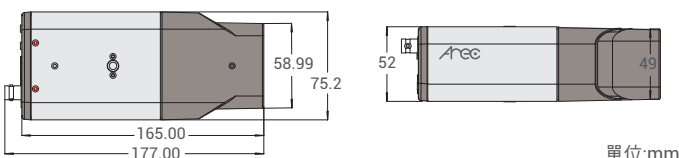

警報輸入	1組, 5V, 10kΩ上拉	
警報輸出	1組, 影像傳送輸出 300V DC/ AC	
警報與事件管理		
事件警示	可透過HTTP/ FTP/ SMTP傳送訊息	
內建移動偵測功能	是	
內建破壞偵測功能	是	
使用者帳號	20組	
密碼層級	使用者與管理者	
硬體規格與連接埠		
LED燈號指示	系統電源 / 連接(Link) / 工作(ACT)	
自動光圈	直流驅動	
警報	4-pin 接線端子	
電源	3-pin 接線端子	
乙太網路連接	RJ-45	
類比視訊	1.0 Vp-p / 75Ω, BNC	
RS-485	D+, D-	
音源	Line in / Line Out	
一般		
工作溫度	0°C - 40°C (32°F - 104°F)	
溼度	10% - 90% RF	
支援瀏覽器	Internet Explorer (6.0+)/ Chrome/ Firefox/ Safari	
體積(L x W x H)	183.4 x 75.2 x 52.4 mm	165 x 75.2 x 52.4 mm
重量	450g (1 lb)	360g (0.8 lb)
電源規格	12V DC (直流電源) 24V AC (交流電源) PoE (乙太網路供電功能)	
電源功率	6W (500mA)	
認證項目	CE/ FCC/ RoHS	
操作介面語言	英文 / 法文 / 德文 / 義大利文 / 韓文 / 簡中 / 繁中 / 俄文	

產品外觀尺寸與連接孔

■ 攝影機尺寸

■ AREC CI-200攝影機尺寸

■ AREC CI-230攝影機尺寸

單位:mm

■ 攝影機連接孔

AREC Inc. | www.arec.com | sales@arec.com

全球企業總部：台灣新北市板橋區文化路二段367號3樓 電話+886-2-8259-5060