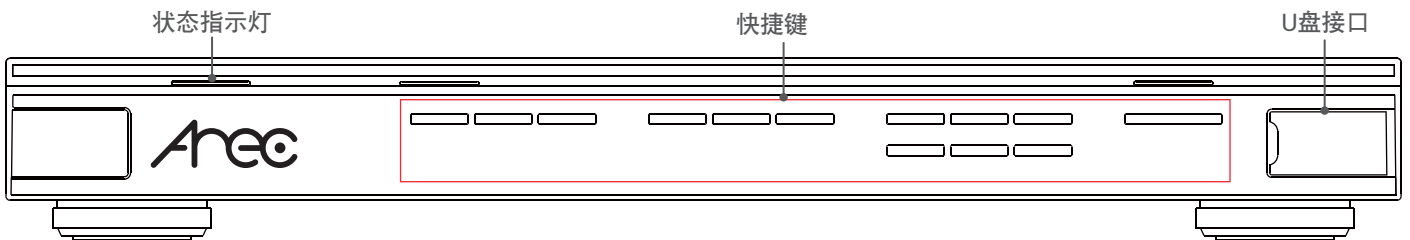

内建数字导播台

MS-350智能录播一体机内建直觉式数字导播台，媲美专业导播台之功能设计，支持摄像机之视角缩放、云台之精准控制、画面选择、版型切换、混音调整…等常用功能，让导播作业轻松上手。

图像化操作与管理画面

图形化、直觉式的操作画面，用户不需学习可立即上手，通过遥控器轻松控制画面分割、启动录像、播放数字教材…等各式教学功能。管理者并可由后台登入，利用网页接口做最完善的设定与系统管理，包括网络环境、讯源指定、录像参数、课件管理…等。

产品接口外观

正面

背面

遥控器操作说明

数字导播台操作说明