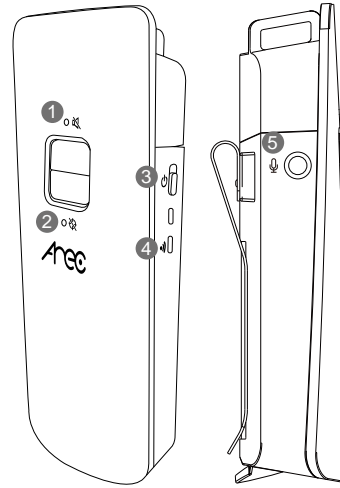

You are cautioned that changes or modifications not expressly approved by the party responsible for compliance could void your authority to operate the equipment.

規格表

AM-500 無線麥克風定位器	
定位器功能按鍵	停止追蹤 & 停止收音
麥克風有效範圍	12公尺半徑(麥克風至收音天線)***
輸入介面	Ø3.5音源輸入孔
定位器電源	四號(AAA)乾電池 兩顆 (建議使用金頂鹼性電池)
耗電量參考值	六至八小時(金頂鹼性電池)
長寬高	41.5mm(長) x 21.5mm(寬) x 94mm(高)
重量	45克

無線麥克風定位器資訊

1. 正面上方: 靜音按鍵與燈號
 2. 正面下方: 停止追蹤按鍵與燈號
 3. 右側面上方: 電源開關與燈號
 4. 右側面下方: 無線麥克風配對燈號
 5. 左側面: Ø3.5音源輸入孔
- *長按5秒以上以進行與KS-700無線收音模組配對

無線麥克風燈號狀態說明

AREC無線麥克風	燈號	狀態說明
正面按鈕上方	紅燈	靜音
正面按鈕下方	紅燈	停止自動追蹤
側面上方	綠紅雙色燈	開機時綠燈亮起後熄滅 電源不足時亮紅燈
側面下方	藍燈	無配對時間歇性閃藍燈 配對時快閃藍燈 配對成功慢閃藍燈

规格表

AM-500 无线麦克风定位器	
定位器功能按键	停止追踪 & 停止收音
麦克风有效范围	12公尺半径(麦克风至收音天线)***
输入接口	Ø3.5音源输入孔
定位器电源	四号(AAA)干电池 两颗 (建议使用金顶碱性电池)
耗电量参考值	六至八小时(金顶碱性电池)
长宽高	41.5mm(长) x 21.5mm(宽) x 94mm(高)
重量	45克

无线麦克风定位器信息

1. 正面上方: 静音按键与灯号
 2. 正面下方: 停止追踪按键与灯号
 3. 右侧面上方: 电源开关与灯号
 4. 右侧面下方: 无线麦克风配对灯号
 5. 左侧面: Ø3.5音源输入孔
- *长按5秒以上以进行与KS-700无线收音模块配对