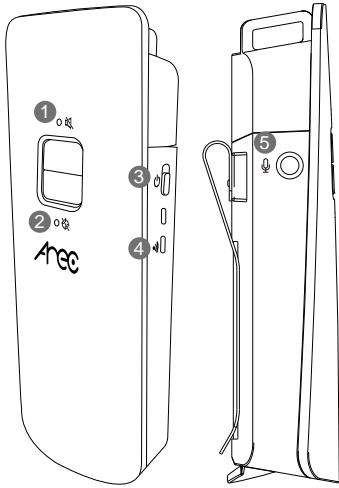

RF Exposure Warning

The equipment complies with RF exposure limits set forth for an uncontrolled environment. The antenna(s) used for this transmitter must not be co-located or operating in conjunction with any other antenna or transmitter.

You are cautioned that changes or modifications not expressly approved by the party responsible for compliance could void your authority to operate the equipment.

規格表

AM-500 無線麥克風定位器	
定位器功能按鍵	停止追蹤 & 停止收音
麥克風有效範圍	12公尺半徑(麥克風至收音天線)***
輸入介面	Ø3.5音源輸入孔
定位器電源	四號(AAA)乾電池 兩顆 (建議使用金頂鹼性電池)
耗電量參考值	六至八小時(金頂鹼性電池)
長寬高	41.5mm(長) x 21.5mm(寬) x 94mm(高)
重量	45克

無線麥克風定位器資訊

1. 正面上方: 靜音按鍵與燈號
 2. 正面下方: 停止追蹤按鍵與燈號
 3. 右側面上方: 電源開關與燈號
 4. 右側面下方: 無線麥克風配對燈號
 5. 左側面: Ø3.5音源輸入孔
- *長按5秒以上以進行與KS-700無線收音模組配對

無線麥克風燈號狀態說明

AREC無線麥克風	燈號	狀態說明
正面按鈕上方	紅燈	靜音
正面按鈕下方	紅燈	停止自動追蹤
側面上方	綠紅雙色燈	開機時綠燈亮起後熄滅 電源不足時亮紅燈
側面下方	藍燈	無配對時間歇性閃藍燈 配對時快閃藍燈 配對成功慢閃藍燈